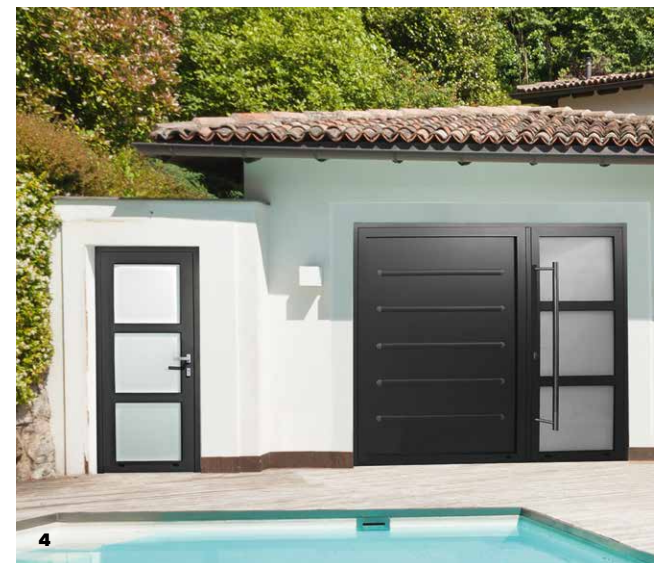

UNE FAÇADE RYTHMÉE PAR PLUSIEURS OUVERTURES

Quand la praticité s'allie à l'esthétisme... Une porte de service, donnant sur un lieu où s'entreposent les meubles de jardin et de piscine jouxte la porte d'entrée, à deux vantaux inégaux, composée d'un vantail de service et d'un vantail plein, panneau double paroi aluminium. Le tout dans un aluminium noir, intégrant des vitrages opales, pour une nécessaire intimité. Une réalisation sans aucune fausse note pour un style résolument contemporain.