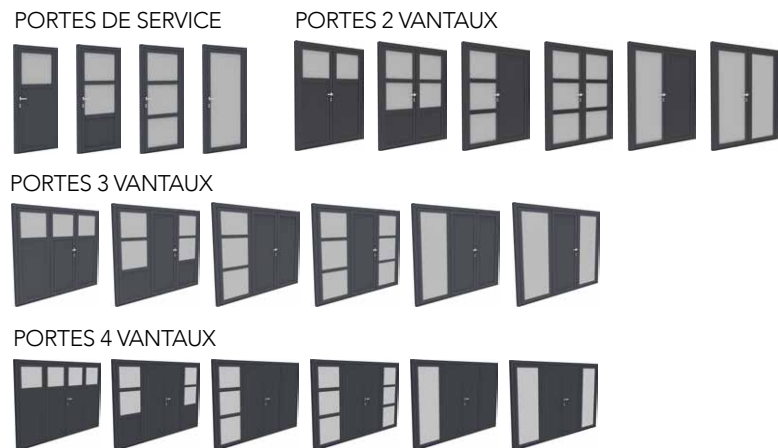

Pour découvrir l'ensemble de nos panneaux, consulter notre site : gypass.fr

CARACTÉRISTIQUES (EN MM)	PORTE DE SERVICE		2 VANTAUX		3 VANTAUX		4 VANTAUX		2 VANTAUX CINTRÉS		3 VANTAUX CINTRÉS	4 VANTAUX CINTRÉS
	OXALYS	ZAD	OXALYS	ZAD	OXALYS	ZAD	OXALYS	ZAD	PLEIN CINTRE	CINTRE SURBAISSÉ	CINTRE SURBAISSÉ	CINTRE SURBAISSÉ
LARGEUR MINI	850	850	2 250	2 250	2 250	2 250	2 400	2 400	1 200	1 200	1 800	2 400
LARGEUR MAXI	1 000	1 000	2 750	2 750	3 250	3 500	3 500	4 000	1 800	2 400	3 500*	3 900
HAUTEUR MINI	1 850	1 850	1 850	1 850	1 850	1 850	1 850	1 850	1 800	1 800	1 800	1 800
HAUTEUR MAXI	2 250	2 250	2 650	2 650	2 650	2 650	2 650	2 650	2 700	2 700	2 700	2 700
FLÈCHE MAXI	-	-	-	-	-	-	-	-	1/2 de la largeur de la porte	1/4 de la largeur de la porte	1/4 de la largeur de la porte	1/4 de la largeur de la porte
PORTE PLEINE	OUI	OUI	OUI	OUI	OUI	OUI	OUI	OUI	OUI	OUI	OUI	OUI
VITRÉE	OUI, voir configuration ci-dessous						OUI, voir configuration ci-dessous					

* 3500 porte pleine / 3400 porte avec vitrage.

LES PORTES VITRÉES (ZAD ET OXALYS)

Vitrage clair, opale ou graphique

LES PORTES CINTRÉES (ZAD)

Vitrage clair, opale avec ou sans petits bois

LES PORTES NÉO-RÉTRO (ZAD)