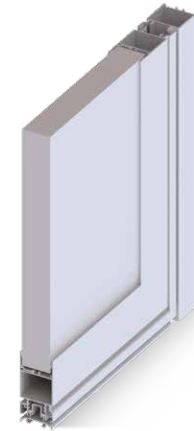

GAMME ZAD L'OSSATURE

Isolation renforcée : dormant et ouvrant à rupture de ponts thermiques.
Profils munis de barettes d'isolation de 30 mm.
Dormant : 73 x 70 mm.
Seuil PMR* Alu 18 mm.

GAMME OXALYS L'OSSATURE

Dormant et ouvrant classiques.
Dormant : 55 x 70 mm.
Seuil PMR* Alu 10 mm.

* Personne à mobilité réduite

LES HUBLOTS

Pour découvrir l'ensemble de nos hublots, consulter notre site : gypass.fr