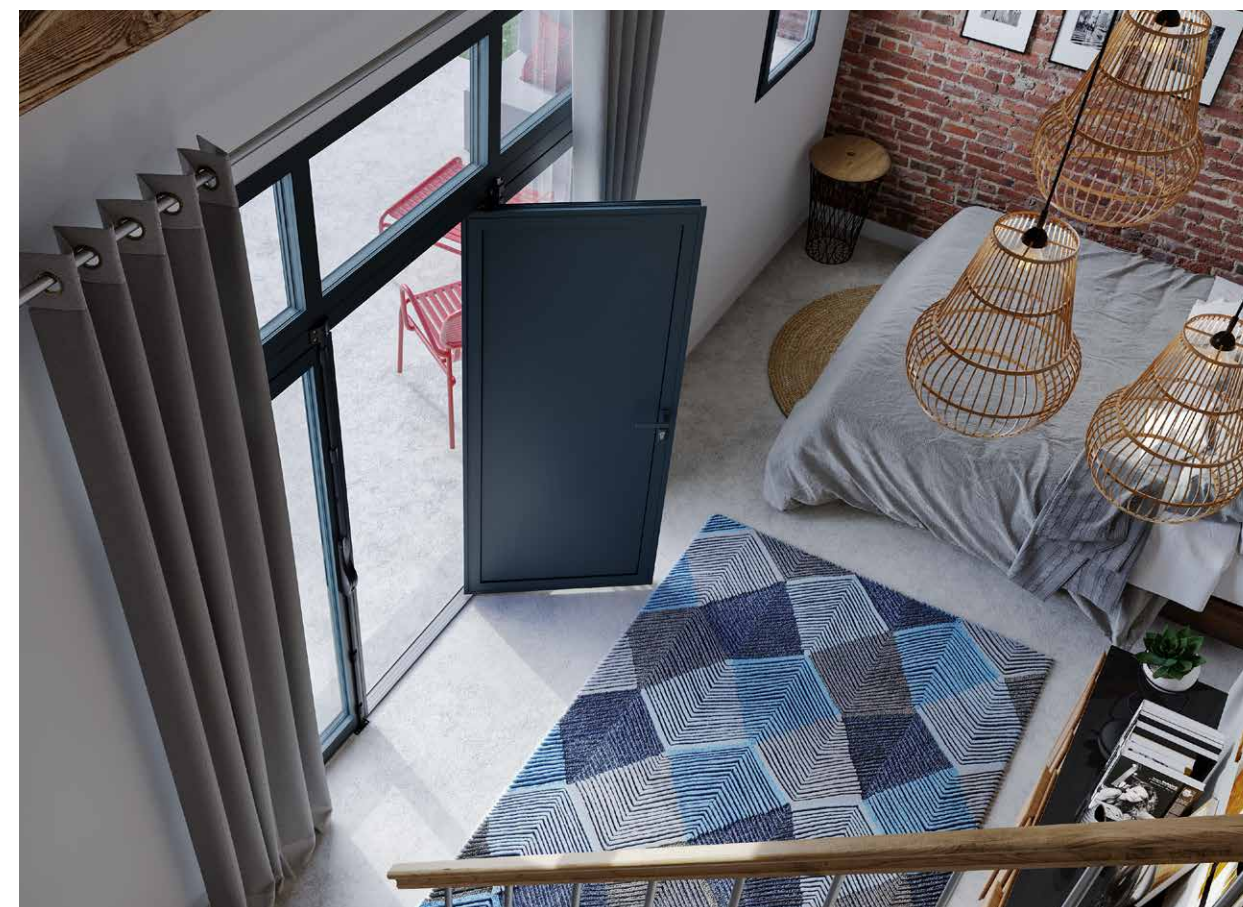

DU DÉBARRAS AU PARADIS

UNE CRÉMONE INVISIBLE... POUR UN RENDU PARFAIT !

Pour qu'aucun élément visuel n'attire le regard, **GYPASS** propose une crémonne automatique invisible, intégrée dans chaque vantail. Plus besoin d'actionner manuellement les verrous bas et hauts. À sa fermeture, le vantail se verrouille sans intervention manuelle.

ZAD :
PORTE 3 VANTAUX
DONT 2 VANTAUX
VITRÉS ET IMPOSTE
FIXE VITRÉE.
Panneau double
paroi aluminium,
 finition lisse.

Pour une rénovation réussie, l'espace de cet ancien abri de jardin a été totalement redistribué. De nouvelles ouvertures ont aussi été créées pour réaliser une structure indépendante de la maison principale, dédiée à de multiples usages.