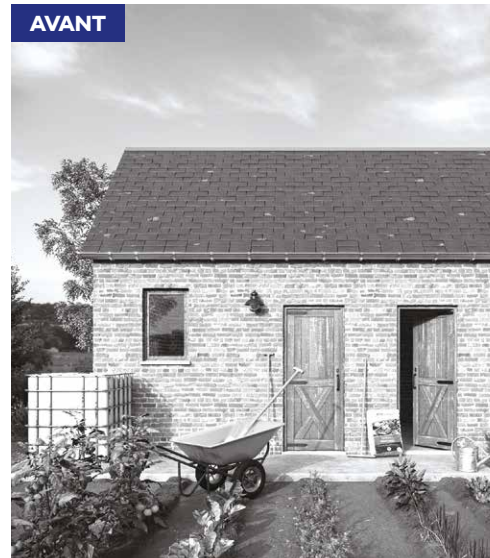

ZAD :
PORTE 3 VANTAUX
DONT 2 VANTAUX
VITRÉS ET IMPOSTE
FIXE VITRÉE.
Panneau double
paroi aluminium,
 finition lisse.

Pour une rénovation réussie, l'espace de cet ancien abri de jardin a été totalement redistribué. De nouvelles ouvertures ont aussi été créées pour réaliser une structure indépendante de la maison principale, dédiée à de multiples usages.

Fermez les yeux et imaginez une maison de pays avec son jardin et au fond, un appentis dans lequel des outils attendent, rouillés, de vivre – ou pas – une seconde vie. Ce projet, c'est celui qu'ont mis en œuvre les propriétaires de cet ensemble composé d'une maison indépendante et de cet abri de jardin, qui n'avait pas vu le jour depuis le siècle dernier ! Un espace pouvant parfaitement être dédié à un usage complémentaire à l'habitat principal, comme un bureau pour le télétravail, une chambre d'appoint pour les amis ou les enfants de passage... Ou pourquoi pas dédier cette réhabilitation à un usage locatif saisonnier ? Le fort potentiel de ce projet a pu être valorisé par un budget maîtrisé. Priorité a été donnée à la connexion à l'ensemble des réseaux (*eau, électricité, assainissement, chauffage*), de manière à rendre la construction parfaitement indépendante. Pour optimiser le confort de vie, les deux petites ouvertures existantes ont été fusionnées pour n'en créer qu'une. Aujourd'hui, deux larges baies vitrées irradiant de lumière l'espace intérieur, donnant vie au lieu, et ouvrant sur une terrasse aménagée dans le jardin potager. Des rideaux et un claustra protègent l'intimité, restituant son indépendance à l'ancienne dépendance, permettant une vie autonome malgré la proximité de la maison principale.