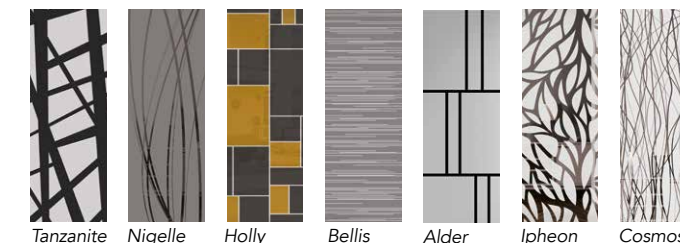

* 3500 porte pleine / 3400 porte avec vitrage.

LES PORTES VITRÉES (ZAD ET OXALYS)

Vitrage clair, opale ou graphique

LES PORTES CINTRÉES (ZAD)

Vitrage clair, opale avec ou sans petits bois

LES PORTES NÉO-RÉTRO (ZAD)

Vitrage clair, opale avec petits bois

DOUBLES VITRAGES FEUILLETÉS 44.2/24/6 CLASSIQUES ET GRAPHIQUES

FLASHEZ-MOI !
 POUR DÉCOUVRIR
 NOTRE GAMME
 DE VITRAGES

CRÉEZ VOTRE PROJET EN LIGNE

CONSEILS,
INSPIRATIONS,
ASTUCES...