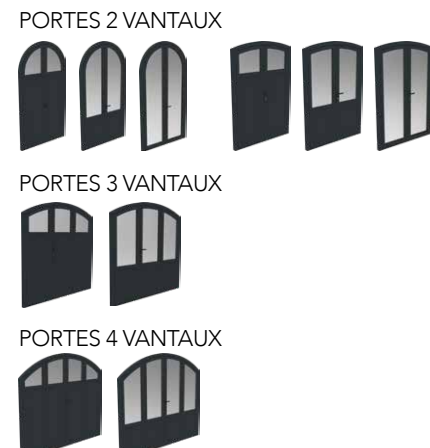

Pour découvrir l'ensemble de nos panneaux, consulter notre site : gypass.fr

CARACTÉRISTIQUES (EN MM)	PORTE DE SERVICE		2 VANTAUX		3 VANTAUX		4 VANTAUX		2 VANTAUX CINTRÉS		3 VANTAUX CINTRÉS	4 VANTAUX CINTRÉS
	OXALYS	ZAD	OXALYS	ZAD	OXALYS	ZAD	OXALYS	ZAD	PLEIN CINTRE	CINTRE SURBAISSÉ	CINTRE SURBAISSÉ	CINTRE SURBAISSÉ
LARGEUR MINI	850	850	2 250	2 250	2 250	2 250	2 400	2 400	1 200	1 200	1 800	2 400
LARGEUR MAXI	1 000	1 000	2 750	2 750	3 250	3 500	3 500	4 000	1 800	2 400	3 500*	3 900
HAUTEUR MINI	1 850	1 850	1 850	1 850	1 850	1 850	1 850	1 850	1 800	1 800	1 800	1 800
HAUTEUR MAXI	2 250	2 250	2 650	2 650	2 650	2 650	2 650	2 650	2 700	2 700	2 700	2 700
FLÈCHE MAXI	-	-	-	-	-	-	-	-	1/2 de la largeur de la porte	1/4 de la largeur de la porte	1/4 de la largeur de la porte	1/4 de la largeur de la porte
PORTE PLEINE	OUI	OUI	OUI	OUI	OUI	OUI	OUI	OUI	OUI	OUI	OUI	OUI
VITRÉE	OUI, voir configuration ci-dessous						OUI, voir configuration ci-dessous					

* 3500 porte pleine / 3400 porte avec vitrage.

LES PORTES VITRÉES (ZAD ET OXALYS)

Vitrage clair, opale ou graphique

LES PORTES CINTRÉES (ZAD)

Vitrage clair, opale avec ou sans petits bois

LES PORTES NÉO-RÉTRO (ZAD)

Vitrage clair, opale avec petits bois

DOUBLES VITRAGES FEUILLETÉS 44.2/24/6 CLASSIQUES ET GRAPHIQUES

FLASHEZ-MOI !
 POUR DÉCOUVRIR
 NOTRE GAMME
 DE VITRAGES

CRÉEZ VOTRE PROJET EN LIGNE

CONSEILS,
INSPIRATIONS,
ASTUCES...