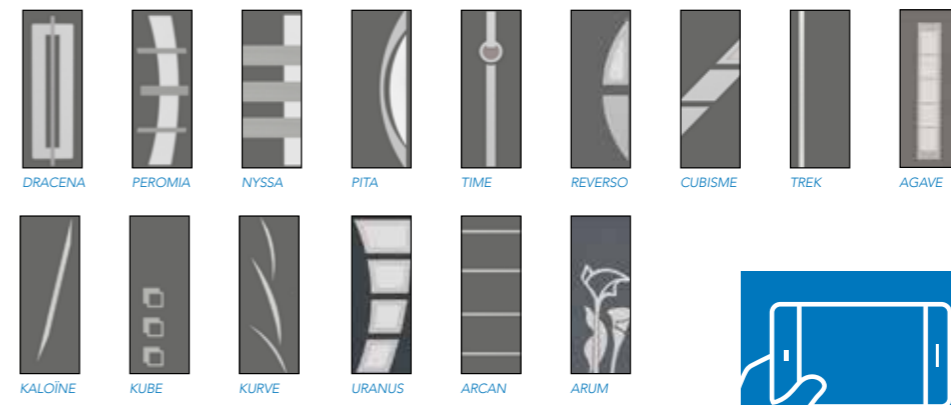

→ DÉCOUVREZ TOUS NOS DÉCORS ALUNOX® & VITRÉS POUR LE PORTAIL SEINE :

VOTRE PORTAIL CHEZ VOUS AVEC LA RÉALITÉ AUGMENTÉE.
Pour télécharger l'application PORTAIL GYPASS - VOIR p. 7