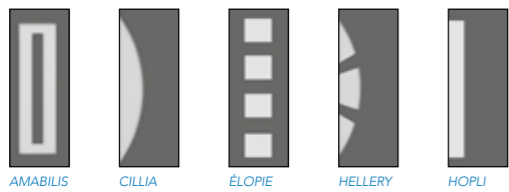

**3 — OISON / GAMME INFINI**  
Clôture décor ajouré Cottage.  
Couvertine coordonnée.

1

**L'IDÉE**

Vous pouvez personnaliser les décors de vos portails...

**VOIR p. 62**

2

→ DÉCOUVREZ TOUS NOS DÉCORS VITRÉS POUR LE PORTAIL SEINE :