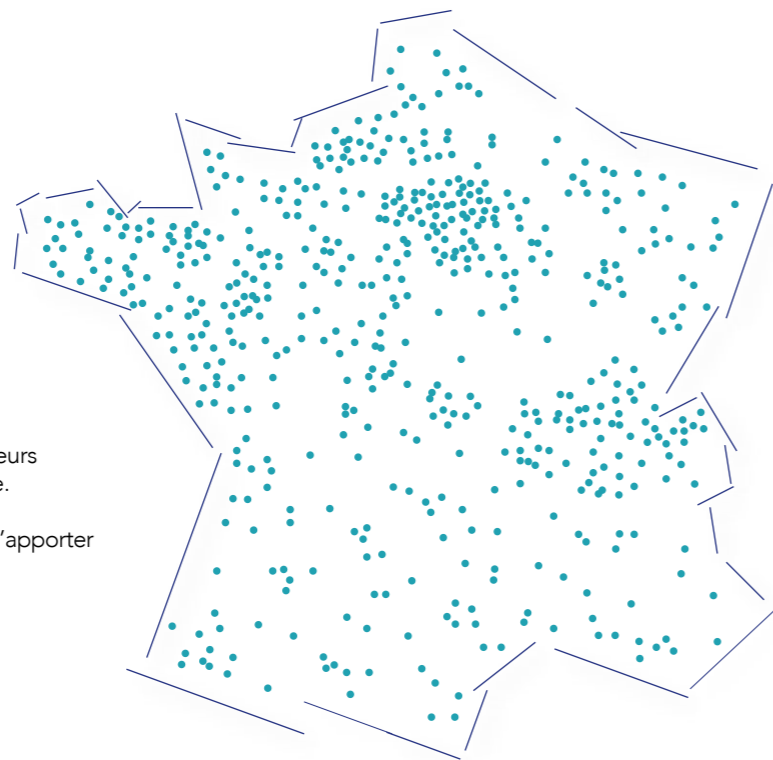

**UN RÉSEAU
D'INSTALLATEURS
PARTENAIRES
RÉPARTIS SUR TOUT
LE TERRITOIRE**

GYPASS s'appuie sur son réseau de professionnels, artisans, installateurs présents sur l'ensemble du territoire. Son équipe technico-commerciale les accompagne sur le terrain afin d'apporter des solutions adaptées aux besoins de chaque client final.

GYPASS
LE PARTENAIRE
DE TOUS VOS
PROJETS...