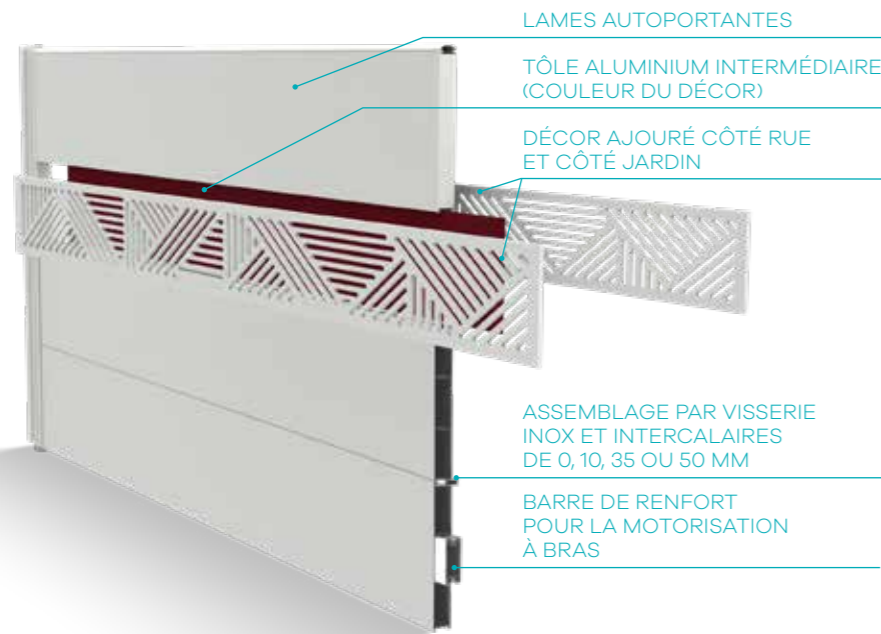

SÉCURITÉ ET CONFORT

- Ouverture et fermeture du portail sans descendre de la voiture. Un confort d'utilisation et une sécurité supplémentaire pour les entrées en bordure de route.
- Verrouillage du portail dès la fermeture totale (portails motorisés).
- Cellule de détection d'obstacles (portails motorisés).
- Le duo portail et clôture sécurise la propriété et préserve l'intimité.
- Le portillon facilite les utilisations piétonnières.
- Conforme à la norme CE : EN-13241-1.

ESTHÉTISME

- Des couleurs thermolaquées garanties 10 ans, LABEL QUALIMARINE et QUALICOAT classe 2.
- 47 couleurs préférentielles et 12 couleurs sablées (retrouvez toutes les couleurs pages 64 et 65).
- Bicoloration et couleur personnalisable.
- Portillons et clôtures coordonnés.
- Couvertines thermolaquées pour la réfection des murets.
- Claustres coordonnés avec les portails Oxygen Noddi et Tangara décors design.
- Boîte aux lettres standard et colis box couleur portail.
- Numéro de maison en Alunox®.
- Décors Alunox® sans vitrage de notre collection ou personnalisés.
- Inserts Alunox® dans les intercalaires de 10, 35 ou 50 mm.
- 9 décors design thermolaqués visibles côté rue et côté jardin.

L'OSSATURE

SANS TRAVERSE NI MONTANT APPARENTS.