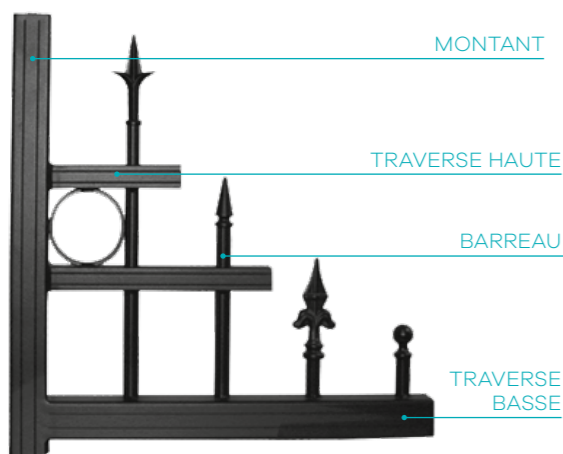

ADAPTÉ AU TERRAIN EN PENTE

- Portails trapèzes pour le suivi des rues en pente.
- Relevage de pente pour les accès de la propriété en montée.
- Ouverture jusqu'à 180°.
- Notre bureau d'études intégré vous apporte la solution technique parfaitement adaptée à votre pente, en neuf ou en rénovation dans 99,99% des cas !

SÉCURITÉ ET CONFORT

- Ouverture et fermeture du portail sans descendre de la voiture. Un confort d'utilisation et une sécurité supplémentaire pour les entrées en bordure de route.
- Verrouillage du portail dès la fermeture totale (portails motorisés).
- Cellule de détection d'obstacles (portails motorisés).
- Le duo portail et clôture sécurise la propriété et préserve l'intimité.
- Le portillon facilite les utilisations piétonnières.
- Conforme à la norme CE : EN-13241-1.

ESTHÉTISME

- 47 couleurs préférentielles et 12 couleurs sablées (retrouvez toutes les couleurs pages 64 et 65).
- Des couleurs thermolaquées garanties 2 ans.
- Couleur personnalisable.
- Portillons et clôtures coordonnés.
- Couvertines thermolaquées pour la réfection des murets.
- Claustras coordonnés avec le soubassement décor Piruvi.
- Les soubassements pleins permettent des décors découpés sur-mesure (étude de votre projet par notre bureau d'étude).
- Boîte aux lettres standard et colis box couleur portail.

L'OSSATURE