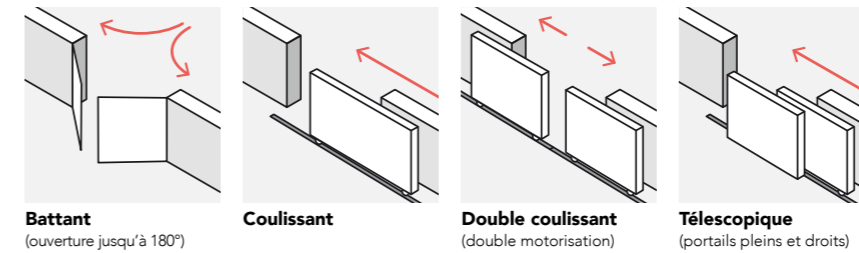

LE TYPE D'OUVERTURE

Chaque portail s'adapte en version battant, coulissant et double coulissant en manuel ou motorisé. Les portails pleins et droits s'adaptent en version coulissant télescopique.

Portail battant : Motorisation à bras ou invisible avec montants.

Portail coulissant : Rail de guidage inox pour les 3 types d'ouverture coulissante.