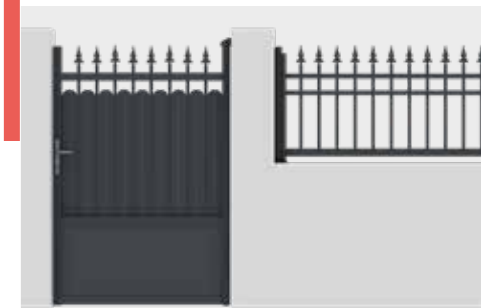

## LA FORME

Le portail est un élément-clé de valorisation de l'espace extérieur d'un habitat. Au-delà de son aspect purement fonctionnel, il contribue à donner style et caractère à une habitation. C'est la raison pour laquelle GYPASS propose de multiples formes pour personnaliser votre portail.

## LES CARACTÉRISTIQUES TECHNIQUES

CARACTÉRISTIQUES (EN MM)	TRADITIONNEL	
	PORTAILS	CLÔTURES
MONTANTS	50 x 50	-
TRAVERSES BASSES	50 x 50	50 x 50
TRAVERSES HAUTES	40 x 30	40 x 30
BARREAUX	Ø 20	Ø 20

TOUS NOS PORTAILS SONT DISPONIBLES EN MANUEL OU MOTORISÉ

## L'IDÉE

Grâce à notre collection coordonnée, vous pouvez harmoniser l'esthétique de vos extérieurs avec un portillon et une clôture !