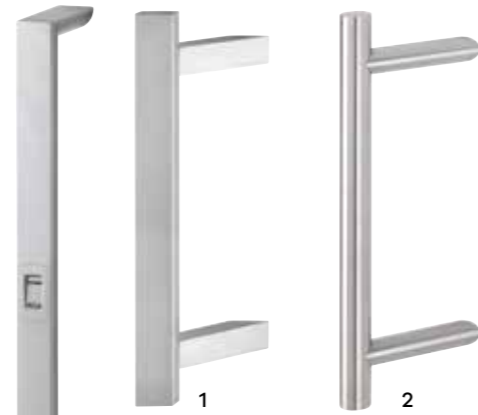

Tests certifiés CSTB

Ouvrant et dormant avec 3 barrières de joints pour une isolation performante.

## Étape 5 POIGNÉES

**POIGNÉE STANDARD LOS ANGELES**  
Laiton aspect alu brossé.  
Intérieur et extérieur.

**POIGNÉE DALLAS**  
Laiton aspect alu brossé.

**BARRE DE TIRAGE DÉPORTÉE DALLAS (1) ET LOS ANGELES (2)**  
Inox. Largeur 35 mm, épaisseur 12 mm, longueur 800 mm et 1600 mm, fermeture par relevage à clé. ø 30 mm. Poignée intérieure Dallas et Los Angeles.