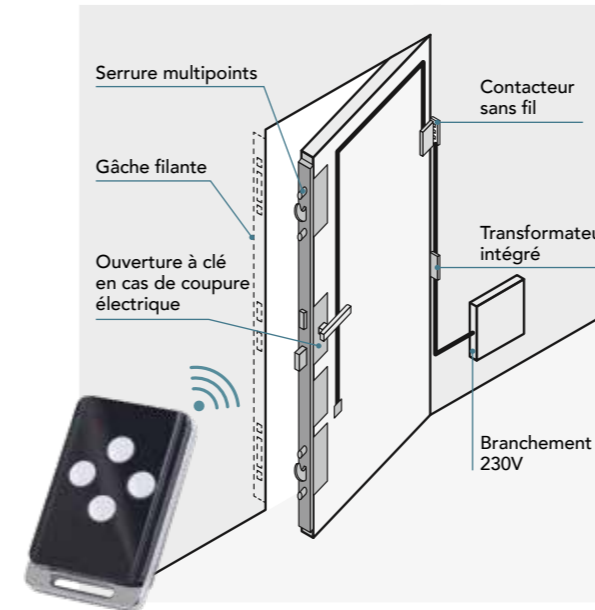

LA DOMOTIQUE INTÉGRÉE

SERRURE ÉLECTRIQUE

- Confort et sécurité optimale.
- Serrure multipoints motorisée composée de 3 boîtiers comprenant 3 points de verrouillage (3 points haut : 2 pénes + 1 crochet, 2 points centraux : 2 pénes, 3 points bas : 2 pénes + 1 crochet).
- Alimentation 220 V, pas de fil entre le dormant et l'ouvrant. Transmission par contacteur (transformateur intégré au dormant).
- Gâche filante 3 points de réglage en compression.
- Verrouillage de la porte dès sa fermeture.
- Ouverture à clé en cas de coupure de courant.
- Ouverture intérieure manuelle à béquille.
- Ouverture extérieure par télécommande. Livrée avec 2 télécommandes ou lecteur biométrique.

- Fermeture et ouverture sans clé.
- Un système de contrôle sûr.
- Contient jusqu'à 150 empreintes.

LE PILOTAGE À DISTANCE

LA MAISON CONNECTÉE

Gérer tous les équipements de sa maison depuis chez soi ou à distance via un ordinateur, une tablette tactile ou un smartphone. Une interface simple et intuitive, facile à vivre.

somfy.

TaHoma®