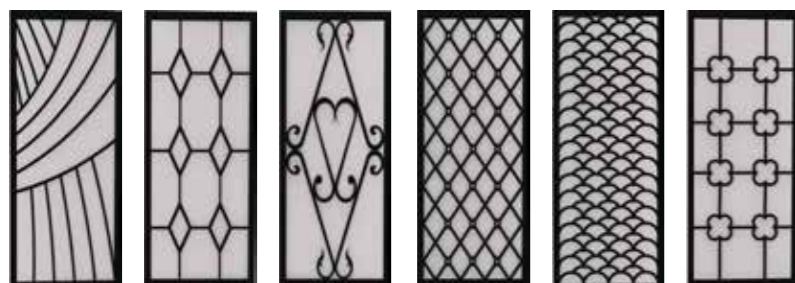

### PORTES MOULURÉES AVEC VITRAGE

Couleur thermolaquée ou sublimation chêne doré.

Vitrage de sécurité SP510, protection contre l'effraction.

**ALYSSE**  
Vitrage Sodalite

**BETULA**  
Vitrage Pyrite

**CAMARA**  
Vitrage Merlinite

### DÉCORS VITRAGE AU CHOIX

Hors modèles Gazania et Tirelle. Vitrage dépoli acide et motif imprimé gris anthracite.

Dimensions : 490 x 890 mm / 490 x 1220 mm.

**HÉLIO**

**LARIMA**

**MERLINITE**

**PYRITE**

**SERPENTINE SODALITE**