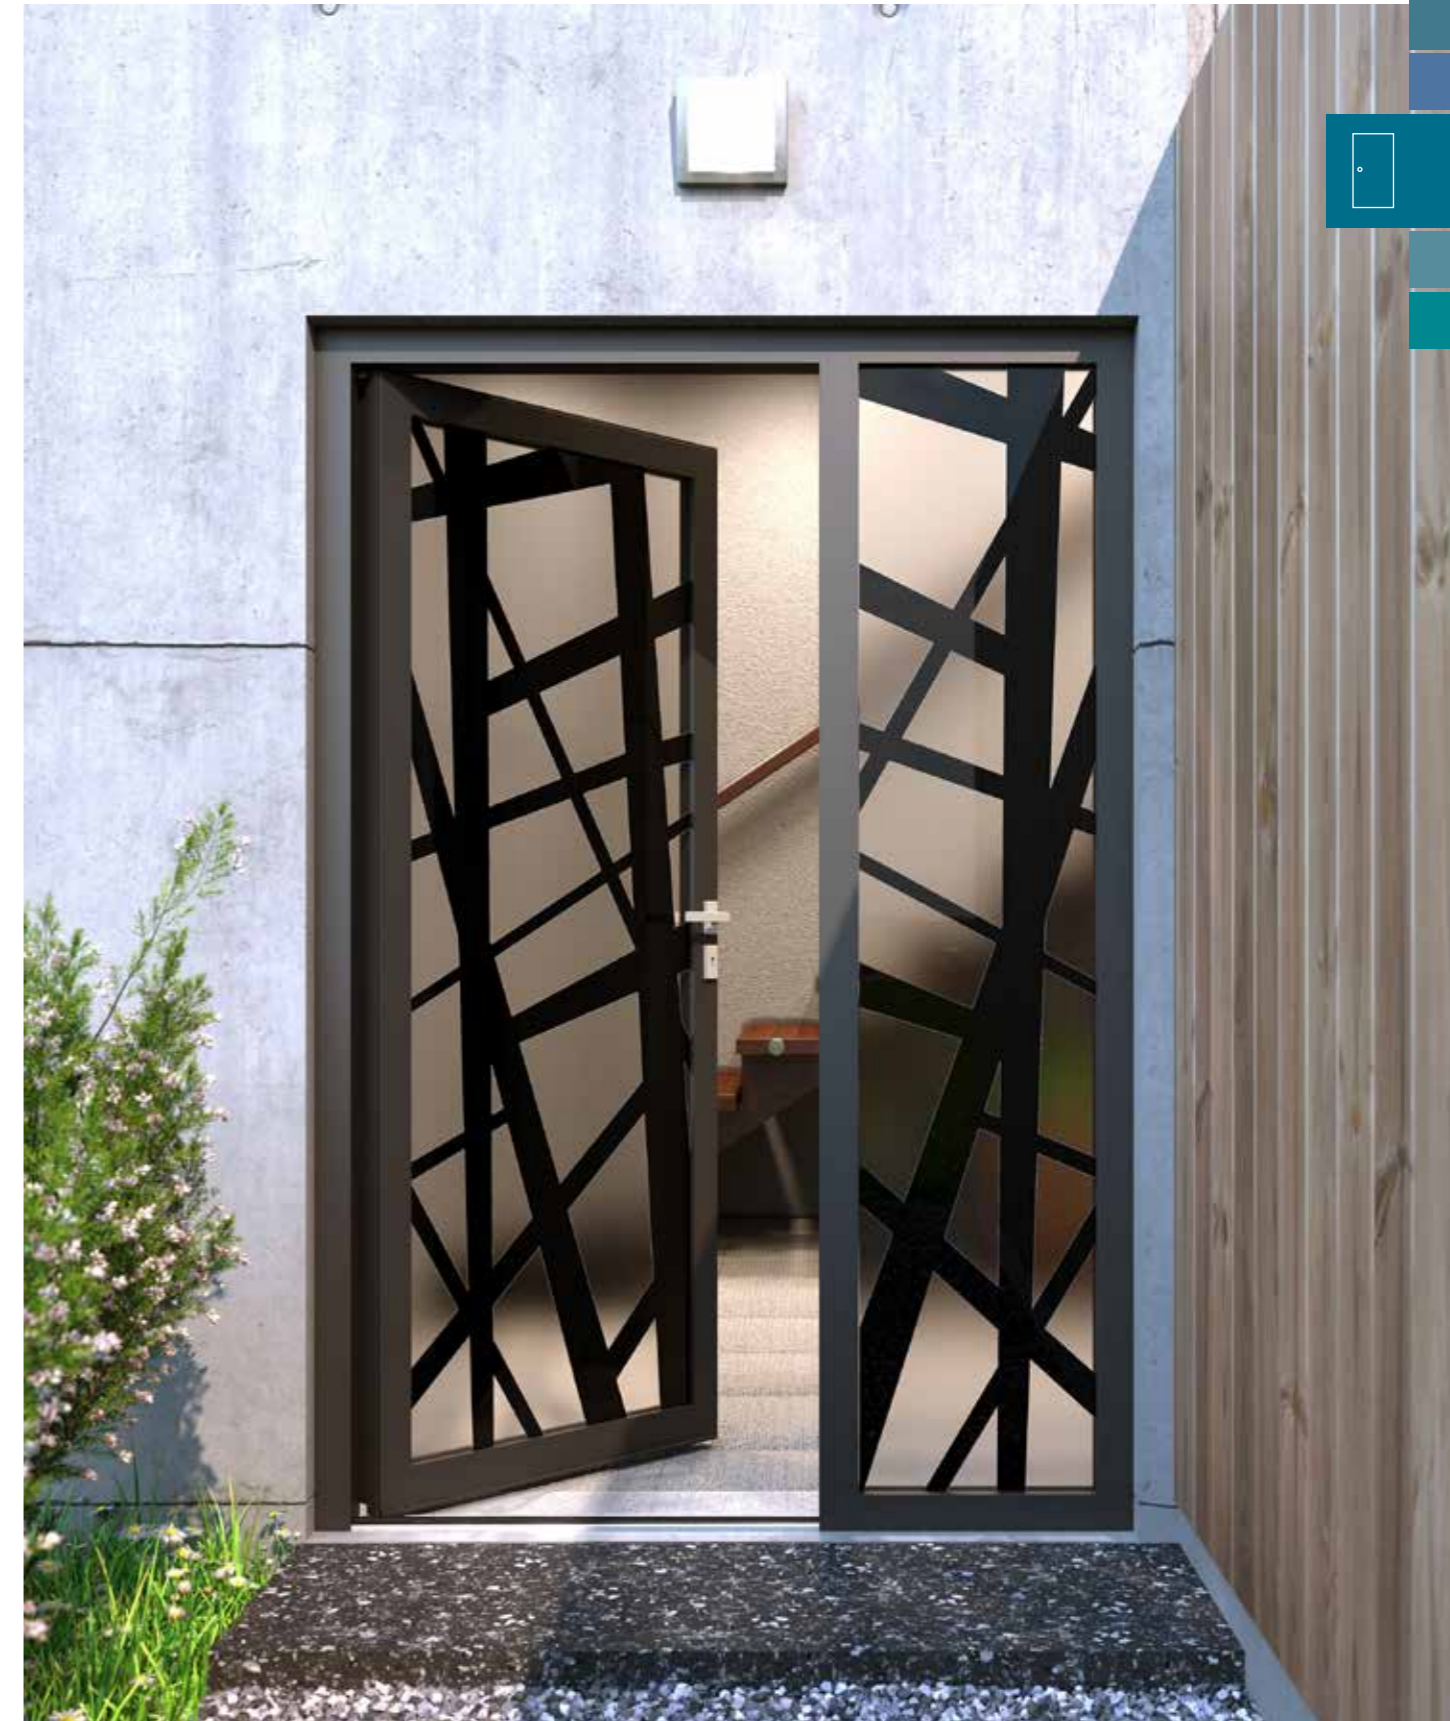

^
TANZANITE

Porte d'entrée avec vitrage dépoli acide imprimé.
Tierce fixe coordonnée. Luminosité Forte.

**DÉCOUVREZ
TOUS NOS MODÈLES**
voir pages 40 à 42.