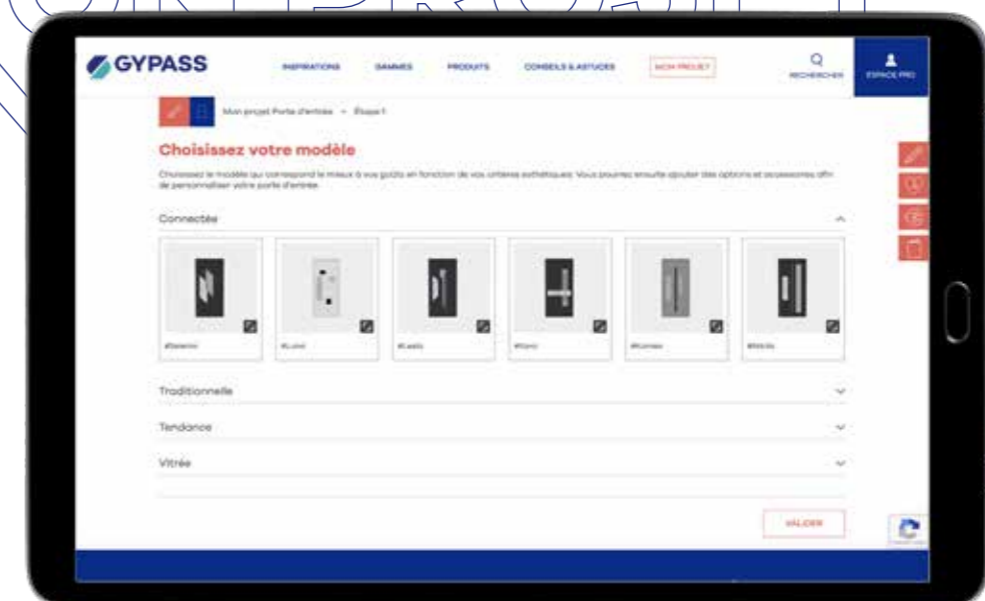

MON PROJET EN

mon projet en ligne :
WWW.GYPASS.FR

Inspirations, conseils, astuces, brochures... Venez créer votre projet en ligne et lâchez-prise à votre créativité...