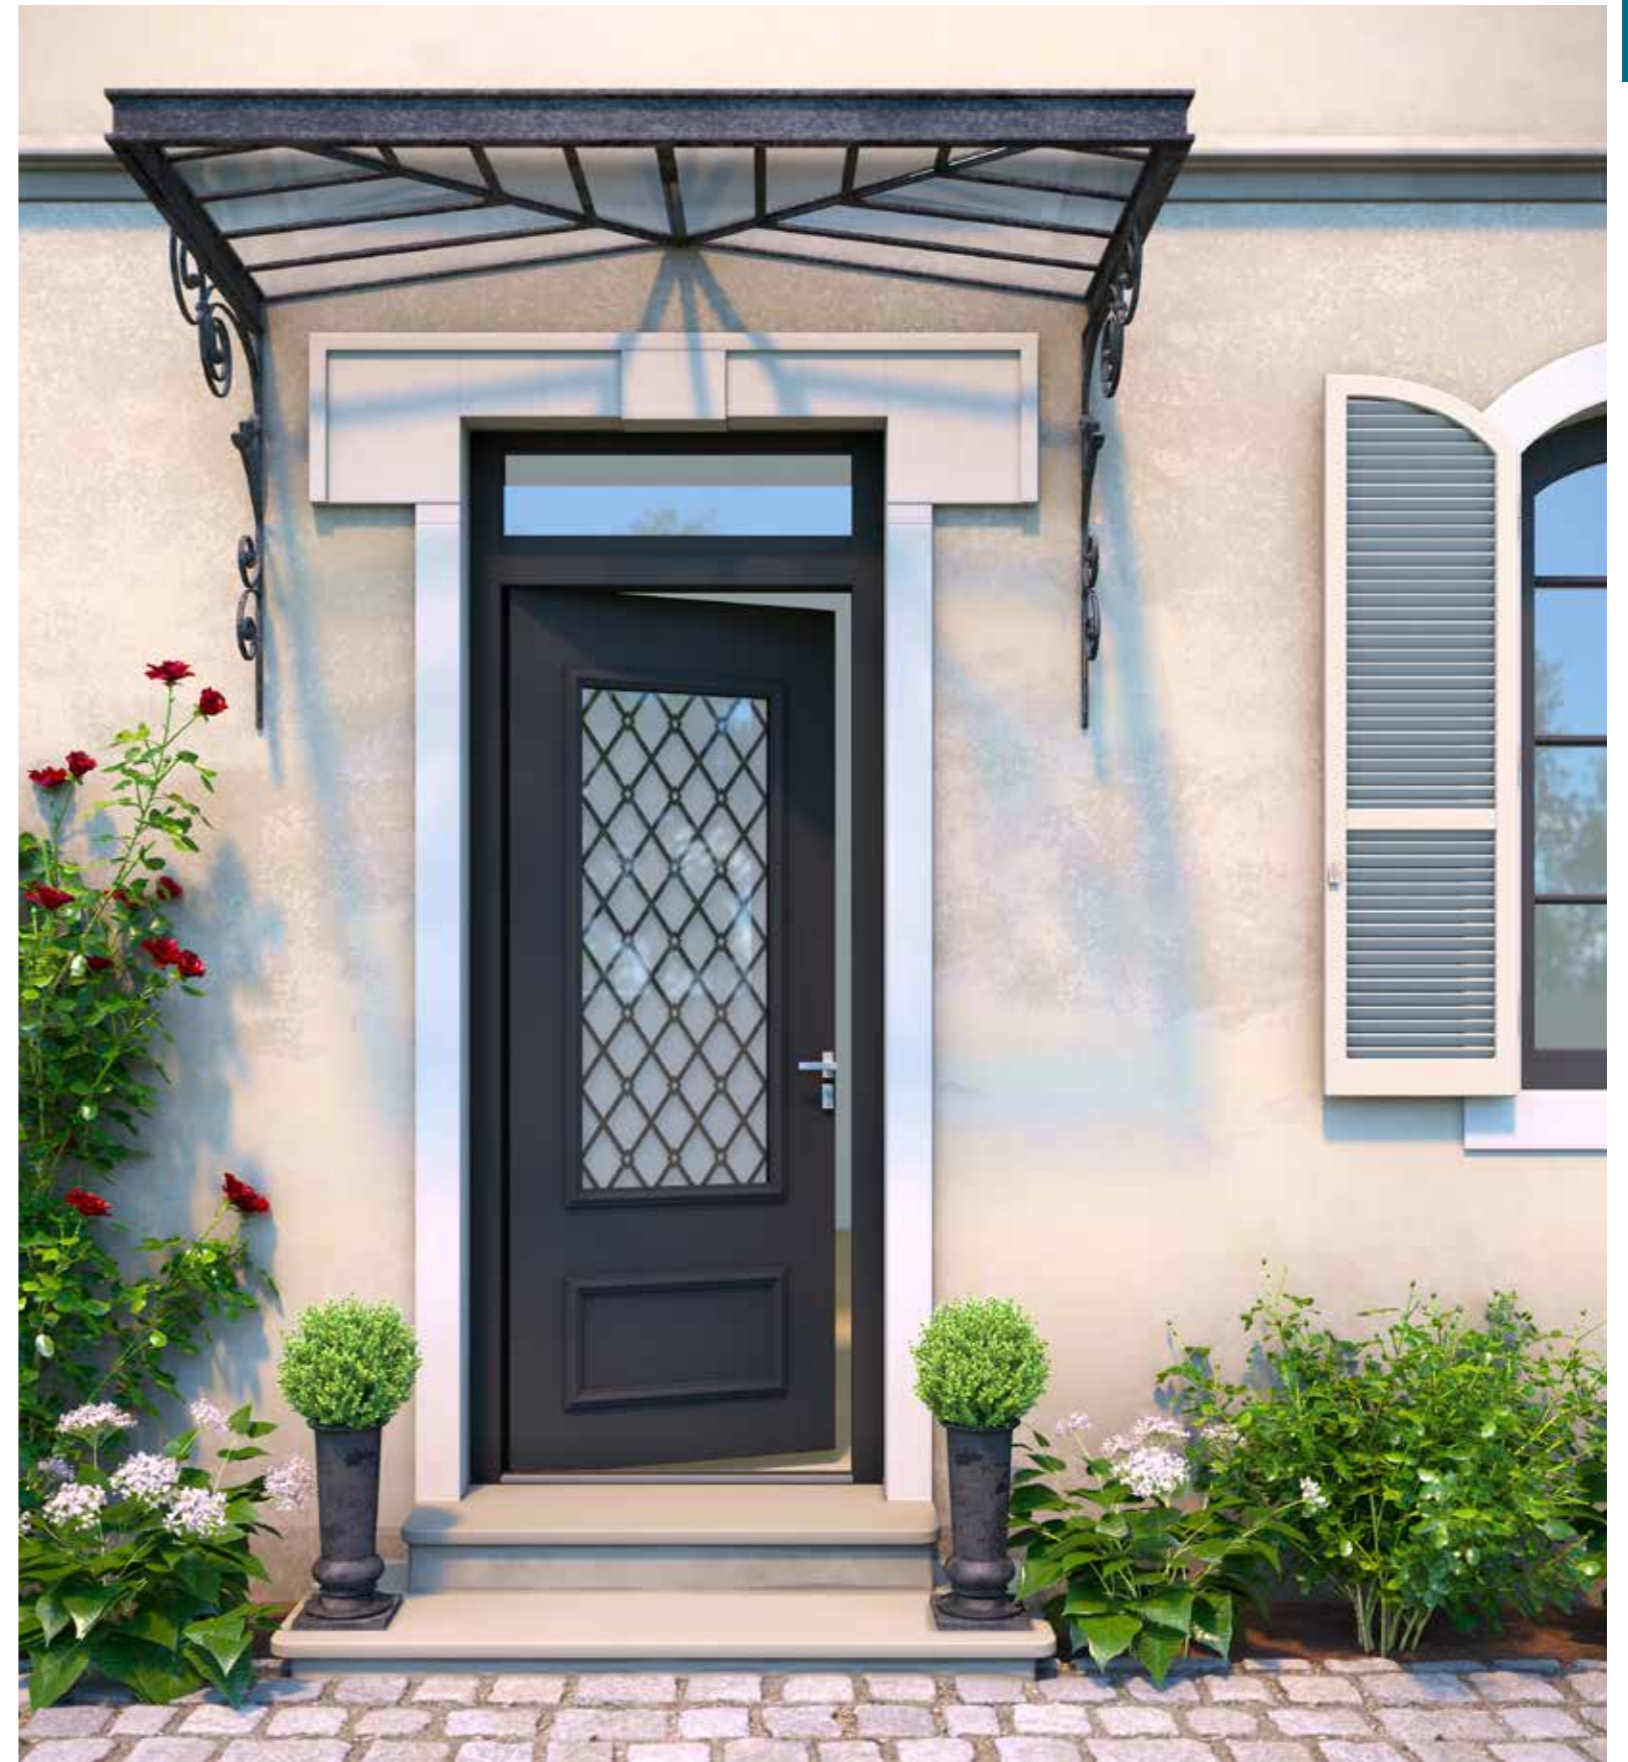

BETULA
VITRAGE PYRITE

Porte d'entrée moulurée avec vitrage feuilleté dépoli acide imprimé gris anthracite.
Imposte fixe avec vitrage feuilleté dépoli acide.
Luminosité forte.