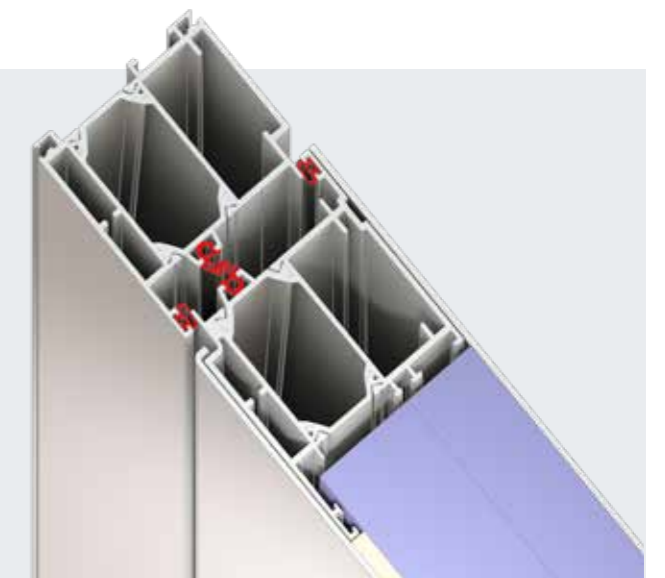

Étape 1 S'ADAPTER À L'OUVERTURE

Quel que soit votre type d'ouverture, nous proposons différentes configurations de portes d'entrée pour s'adapter à votre habitat. Vous pouvez adjoindre à votre porte : des impostes (partie supérieure de votre porte) et des tierces (droite et/ou gauche). Toujours de conception parclosée, les tierces et les impostes s'harmonisent à l'ensemble de votre porte et permettent un apport de lumière lorsqu'elles sont vitrées.

Étape 2 STYLES DE PORTE

Une porte d'entrée se choisit avec soin pour s'intégrer parfaitement à votre maison. Vous avez la possibilité d'affiner le style de votre porte d'entrée grâce à nos 4 gammes qui vous proposent chacune des styles résolument différents : Tendance, #Connect, Vitrée et Traditionnelle. Ce tableau vous aidera dans le choix de votre porte en fonction du style de votre maison.

VOTRE MAISON EST PLUTÔT :	GAMME TENDANCE	GAMME CONNECTÉE	GAMME VITRÉE	GAMME TRADITIONNELLE
TRADITIONNELLE	•		•	•
CONTEMPORAINE	•	•	•	
D'ARCHITECTE	•	•	•	
ATYPIQUE		•	•	•
ANCIENNE			•	•
MAISON DE MAÎTRE			•	•
CORPS DE FERME	•		•	•
CHÂLET	•	•	•	•
DE CAMPAGNE			•	•

Étape 3 CONCEPTION

MONOBLOC

Son aspect extérieur et intérieur monobloc apporte modernité et design.

- Coefficient d'isolation Ud = 1,1 W/m².K
- Dormant et ouvrant en aluminium avec chambres isolantes. Joints périphériques. Dormant : 73 x 70 mm.
- Panneau isolant de 78 mm : Mousse isolante sans CFC de 70 mm. Paroi intérieure et extérieure : 2 mm. Paroi extérieure doublée d'une paroi makrolon 4 mm, entre la mousse et l'alu.
- Seuil aluminium de 13 mm avec joint intégré, conforme aux normes PMR*.
- Vitrage de sécurité SP510, protection contre l'effraction.

SEMI MONOBLOC

Son aspect extérieur monobloc et parclosé intérieur amène un style contemporain.